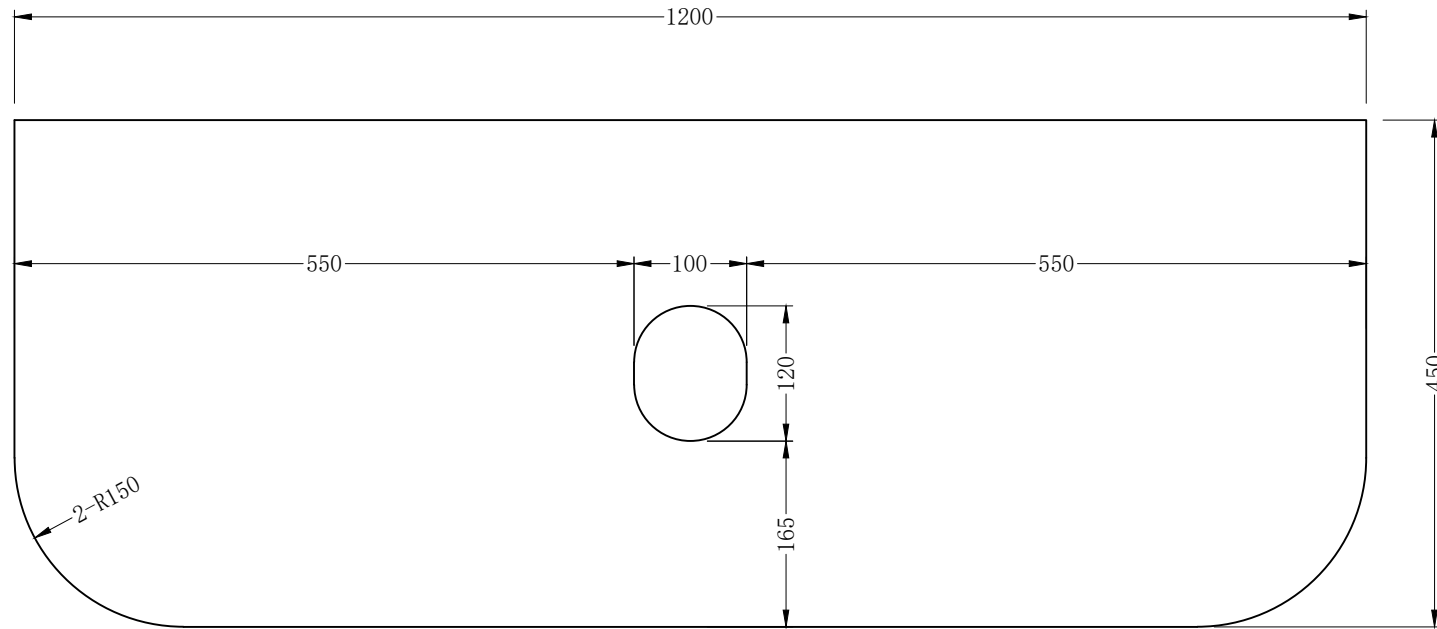

ZYLOH HAUS

FORME NERO 750MM

ZYLOH HAUS

FORME NERO 750MM

ZYLOH HAUS

FORME NERO 900MM

ZYLOH HAUS

FORME NERO 900MM

ZYLOH HAUS

FORME NERO 1200MM

ZYLOH HAUS

FORME NERO 1200MM

ZYLOH HAUS

FORME NERO 1500MM

ZYLOH HAUS

FORME NERO 1500MM

ZYLOH HAUS

FORME NERO 1500MM

ZYLOH HAUS

1500MM LEFT OFFSET STONETOP

ZYLOH HAUS

FORME NERO 1500MM

ZYLOH HAUS

1500MM RIGHT OFFSET STONETOP

ZYLOH HAUS

FORME NERO 1800MM