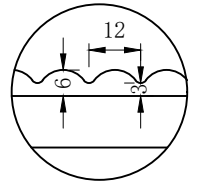

ZYLOH HAUS

FORME NERO 1500MM

ZYLOH HAUS

1500MM LEFT OFFSET STONETOP

ZYLOH HAUS

FORME NERO 1500MM

ZYLOH HAUS

1500MM RIGHT OFFSET STONETOP