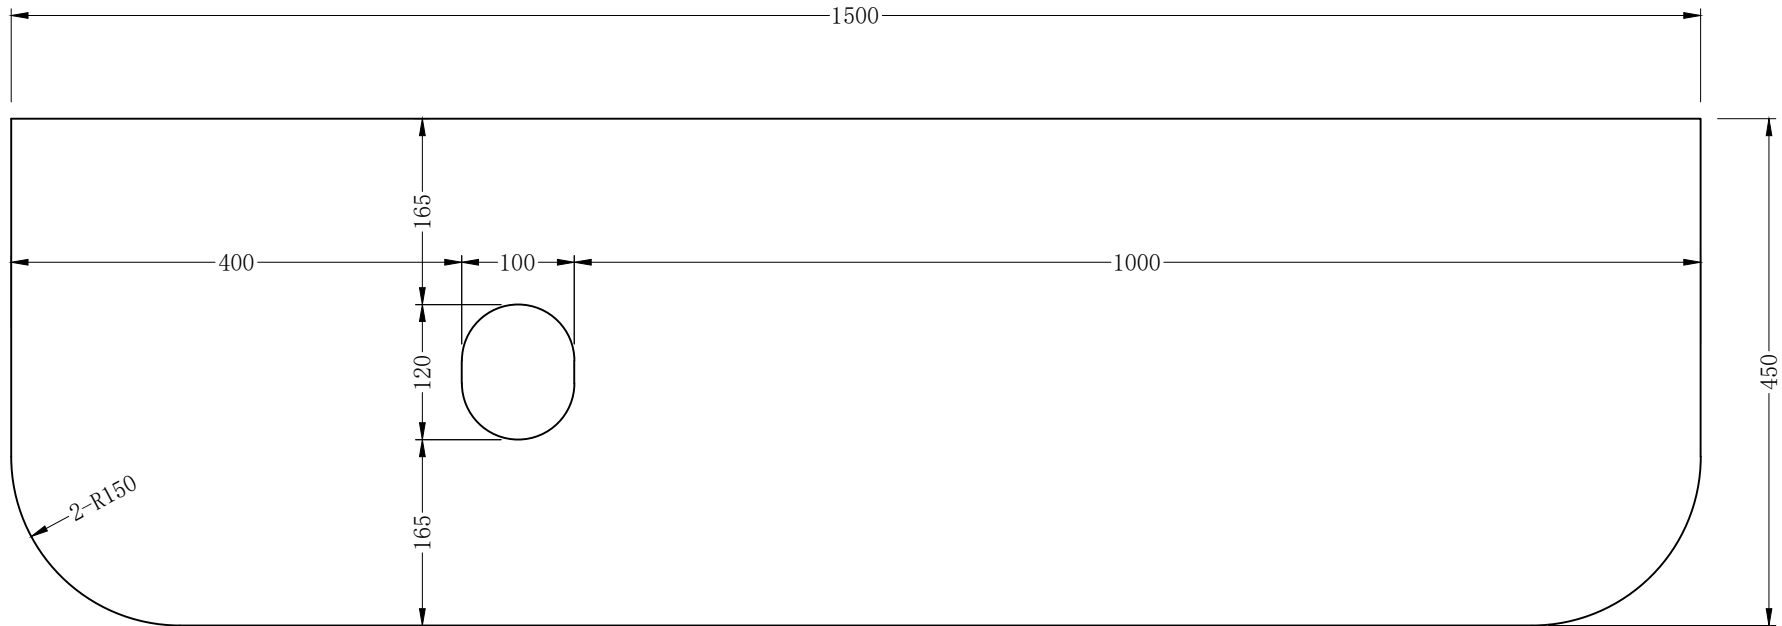

ZYLOH HAUS

FORME NERO 1200MM

ZYLOH HAUS

FORME NERO 1200MM

ZYLOH HAUS

FORME NERO 1500MM

ZYLOH HAUS

FORME NERO 1500MM

ZYLOH HAUS

FORME NERO 1500MM

ZYLOH HAUS

1500MM LEFT OFFSET STONETOP

ZYLOH HAUS

FORME NERO 1500MM

ZYLOH HAUS

1500MM RIGHT OFFSET STONETOP

ZYLOH HAUS

FORME NERO 1800MM