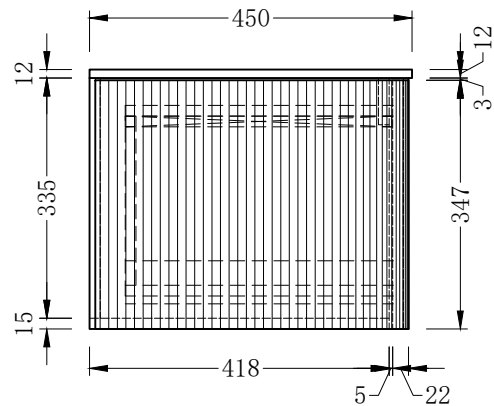

ZYLOH HAUS

FORME NERO 750MM

ZYLOH HAUS

FORME NERO 750MM

ZYLOH HAUS

FORME NERO 900MM

ZYLOH HAUS

FORME NERO 900MM

ZYLOH HAUS

FORME NERO 1200MM

ZYLOH HAUS

FORME NERO 1200MM

ZYLOH HAUS

FORME NERO 1500MM

ZYLOH HAUS

FORME NERO 1500MM

ZYLOH HAUS

FORME NERO 1500MM

ZYLOH HAUS

1500MM LEFT OFFSET STONETOP

ZYLOH HAUS

FORME NERO 1500MM

ZYLOH HAUS

1500MM RIGHT OFFSET STONETOP

ZYLOH HAUS

FORME NERO 1800MM