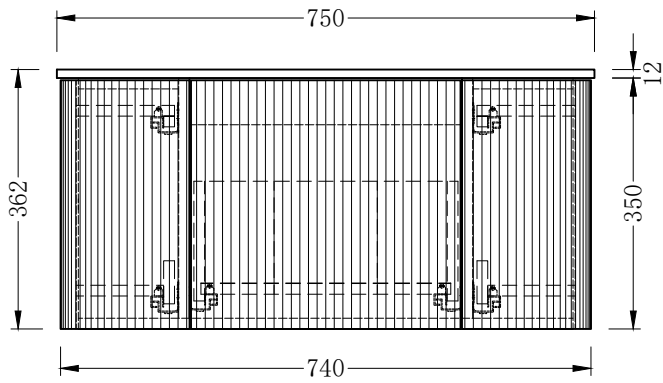

ZYLOH HAUS

FORME NERO 750MM

ZYLOH HAUS

FORME NERO 750MM

ZYLOH HAUS

FORME NERO 900MM

ZYLOH HAUS

FORME NERO 900MM

ZYLOH HAUS

FORME NERO 1200MM

ZYLOH HAUS

FORME NERO 1200MM

ZYLOH HAUS

FORME NERO 1500MM

ZYLOH HAUS

FORME NERO 1500MM

ZYLOH HAUS

FORME NERO 1500MM

ZYLOH HAUS

1500MM LEFT OFFSET STONETOP

ZYLOH HAUS

FORME NERO 1500MM

ZYLOH HAUS

1500MM RIGHT OFFSET STONETOP

ZYLOH HAUS

FORME NERO 1800MM