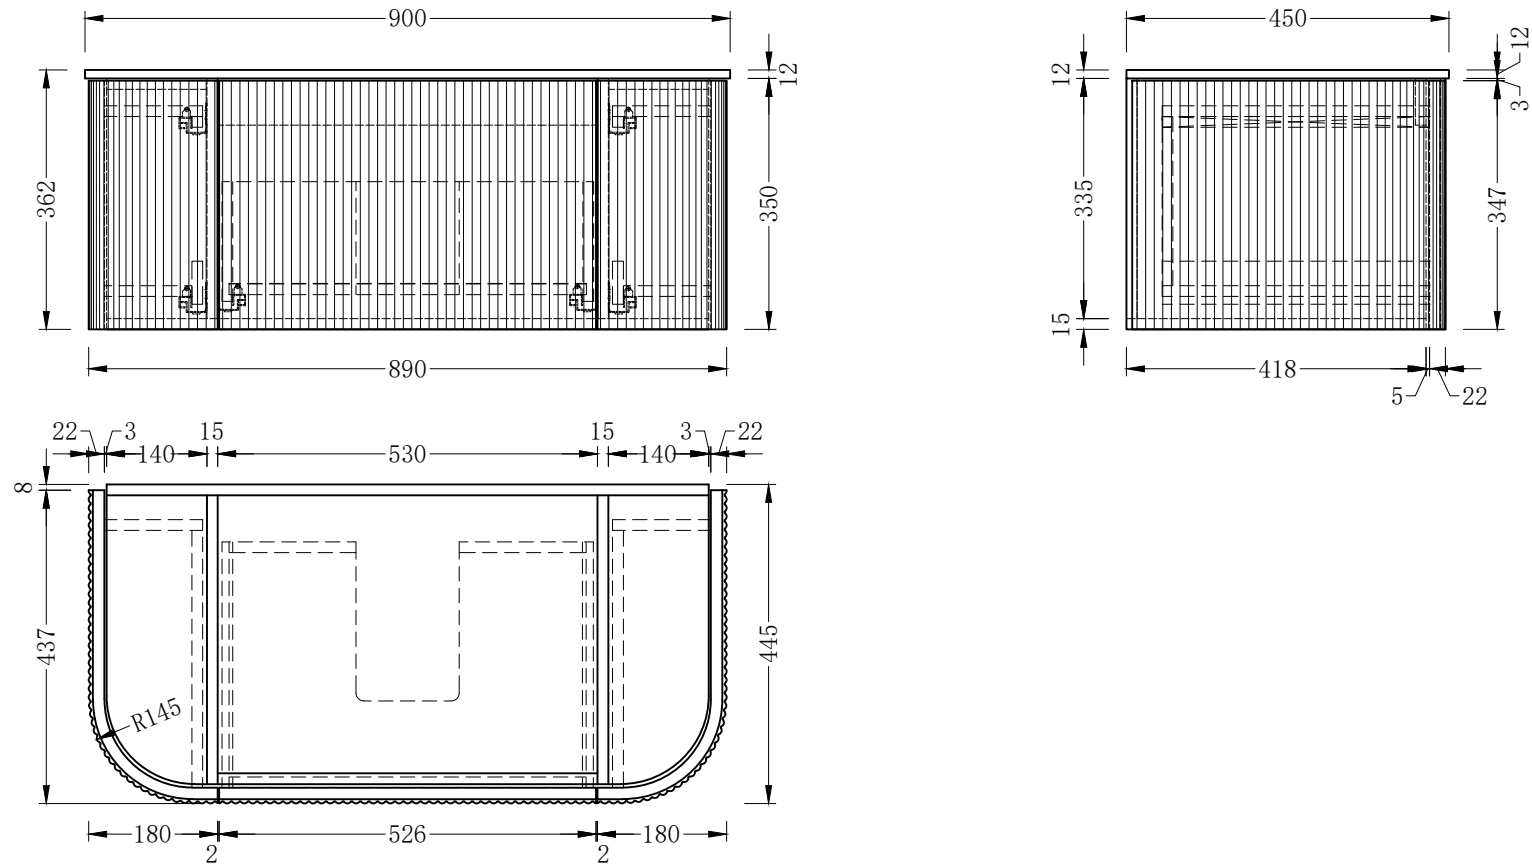

ZYLOH HAUS

FORME NERO 750MM

ZYLOH HAUS

FORME NERO 750MM

ZYLOH HAUS

FORME NERO 900MM

ZYLOH HAUS

FORME NERO 900MM

ZYLOH HAUS

FORME NERO 1200MM

ZYLOH HAUS

FORME NERO 1200MM

ZYLOH HAUS

FORME NERO 1500MM

ZYLOH HAUS

FORME NERO 1500MM

ZYLOH HAUS

FORME NERO 1500MM

ZYLOH HAUS

1500MM LEFT OFFSET STONETOP

ZYLOH HAUS

FORME NERO 1500MM

ZYLOH HAUS

1500MM RIGHT OFFSET STONETOP

ZYLOH HAUS

FORME NERO 1800MM