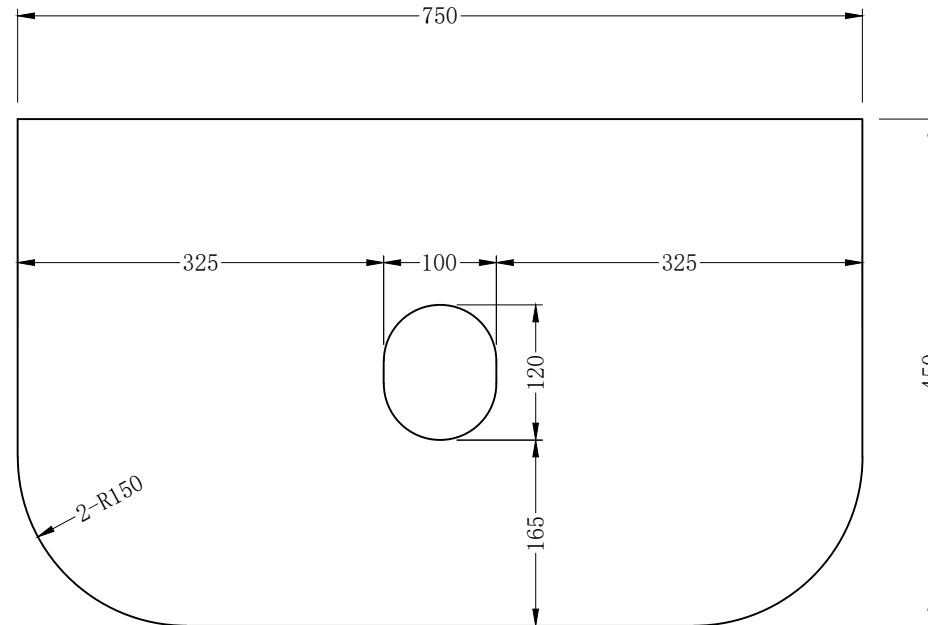

ZYLOH HAUS

FORME NERO 750MM

ZYLOH HAUS

FORME NERO 750MM

ZYLOH HAUS

FORME NERO 900MM

ZYLOH HAUS

FORME NERO 900MM

ZYLOH HAUS

FORME NERO 1200MM

ZYLOH HAUS

FORME NERO 1200MM

ZYLOH HAUS

FORME NERO 1500MM

ZYLOH HAUS

FORME NERO 1500MM

ZYLOH HAUS

FORME NERO 1500MM

ZYLOH HAUS

1500MM LEFT OFFSET STONETOP

ZYLOH HAUS

FORME NERO 1500MM

ZYLOH HAUS

1500MM RIGHT OFFSET STONETOP

ZYLOH HAUS

FORME NERO 1800MM