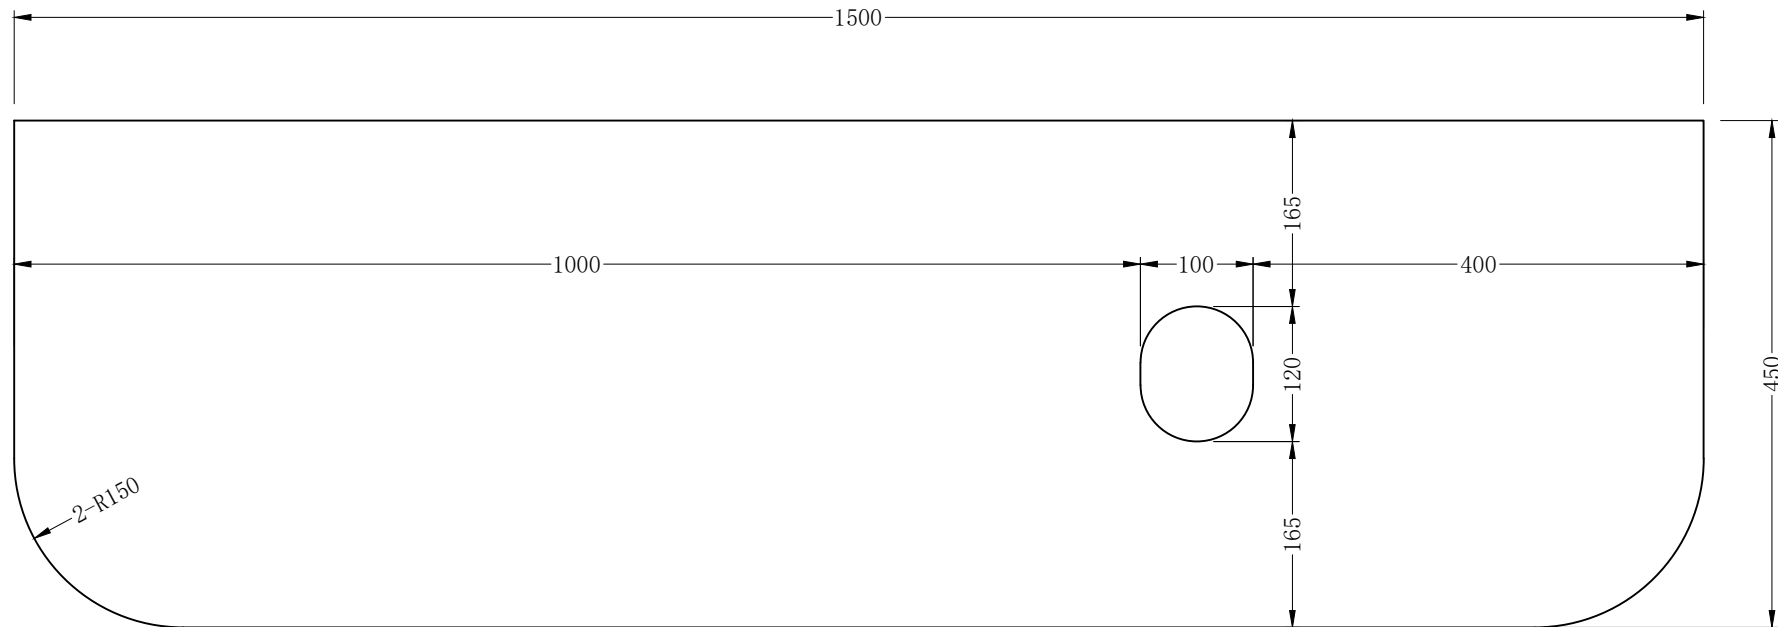

ZYLOH HAUS

FORME NERO 1500MM

ZYLOH HAUS

1500MM LEFT OFFSET STONETOP

ZYLOH HAUS

FORME NERO 1500MM

ZYLOH HAUS

1500MM RIGHT OFFSET STONETOP

ZYLOH HAUS

FORME NERO 1800MM