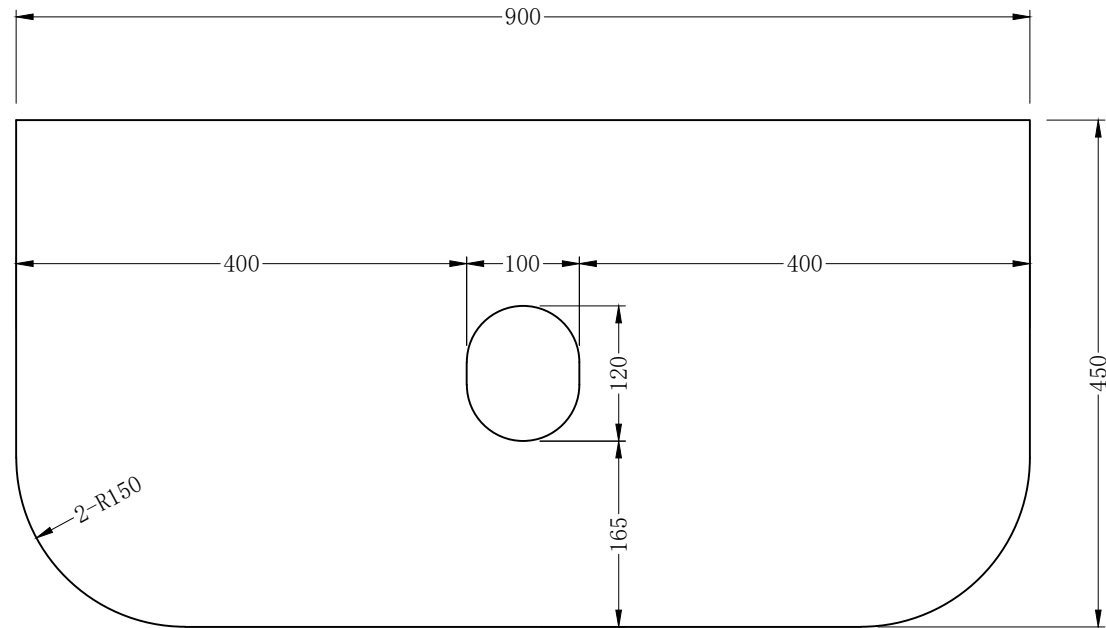

ZYLOH HAUS

FORME NERO 750MM

ZYLOH HAUS

FORME NERO 750MM

ZYLOH HAUS

FORME NERO 900MM

ZYLOH HAUS

FORME NERO 900MM

ZYLOH HAUS

FORME NERO 1200MM

ZYLOH HAUS

FORME NERO 1200MM

ZYLOH HAUS

FORME NERO 1500MM

ZYLOH HAUS

FORME NERO 1500MM

ZYLOH HAUS

FORME NERO 1500MM

ZYLOH HAUS

1500MM LEFT OFFSET STONETOP

ZYLOH HAUS

FORME NERO 1500MM

ZYLOH HAUS

1500MM RIGHT OFFSET STONETOP

ZYLOH HAUS

FORME NERO 1800MM