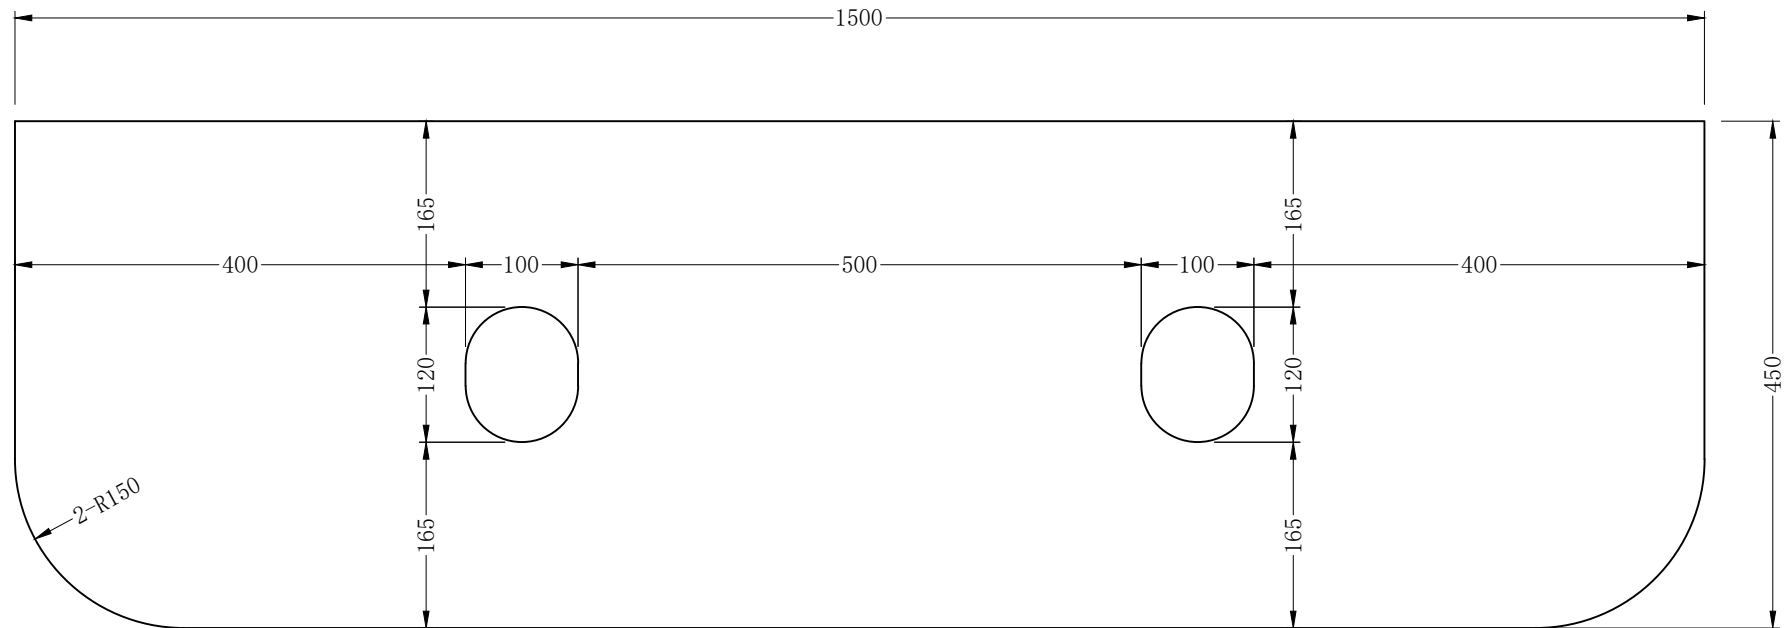

ZYLOH HAUS

FORME NERO 1200MM

ZYLOH HAUS

FORME NERO 1200MM

ZYLOH HAUS

FORME NERO 1500MM

ZYLOH HAUS

FORME NERO 1500MM

ZYLOH HAUS

FORME NERO 1500MM

ZYLOH HAUS

1500MM LEFT OFFSET STONETOP

ZYLOH HAUS

FORME NERO 1500MM

ZYLOH HAUS

1500MM RIGHT OFFSET STONETOP

ZYLOH HAUS

FORME NERO 1800MM