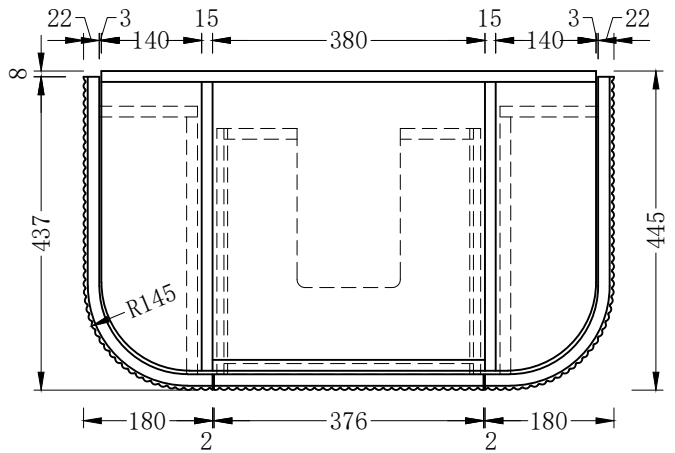

ZYLOH HAUS

FORME NERO 750MM

ZYLOH HAUS

FORME NERO 750MM

ZYLOH HAUS

FORME NERO 900MM

ZYLOH HAUS

FORME NERO 900MM

ZYLOH HAUS

FORME NERO 1200MM

ZYLOH HAUS

FORME NERO 1200MM

ZYLOH HAUS

FORME NERO 1500MM

ZYLOH HAUS

FORME NERO 1500MM

ZYLOH HAUS

FORME NERO 1500MM

ZYLOH HAUS

1500MM LEFT OFFSET STONETOP

ZYLOH HAUS

FORME NERO 1500MM

ZYLOH HAUS

1500MM RIGHT OFFSET STONETOP

ZYLOH HAUS

FORME NERO 1800MM