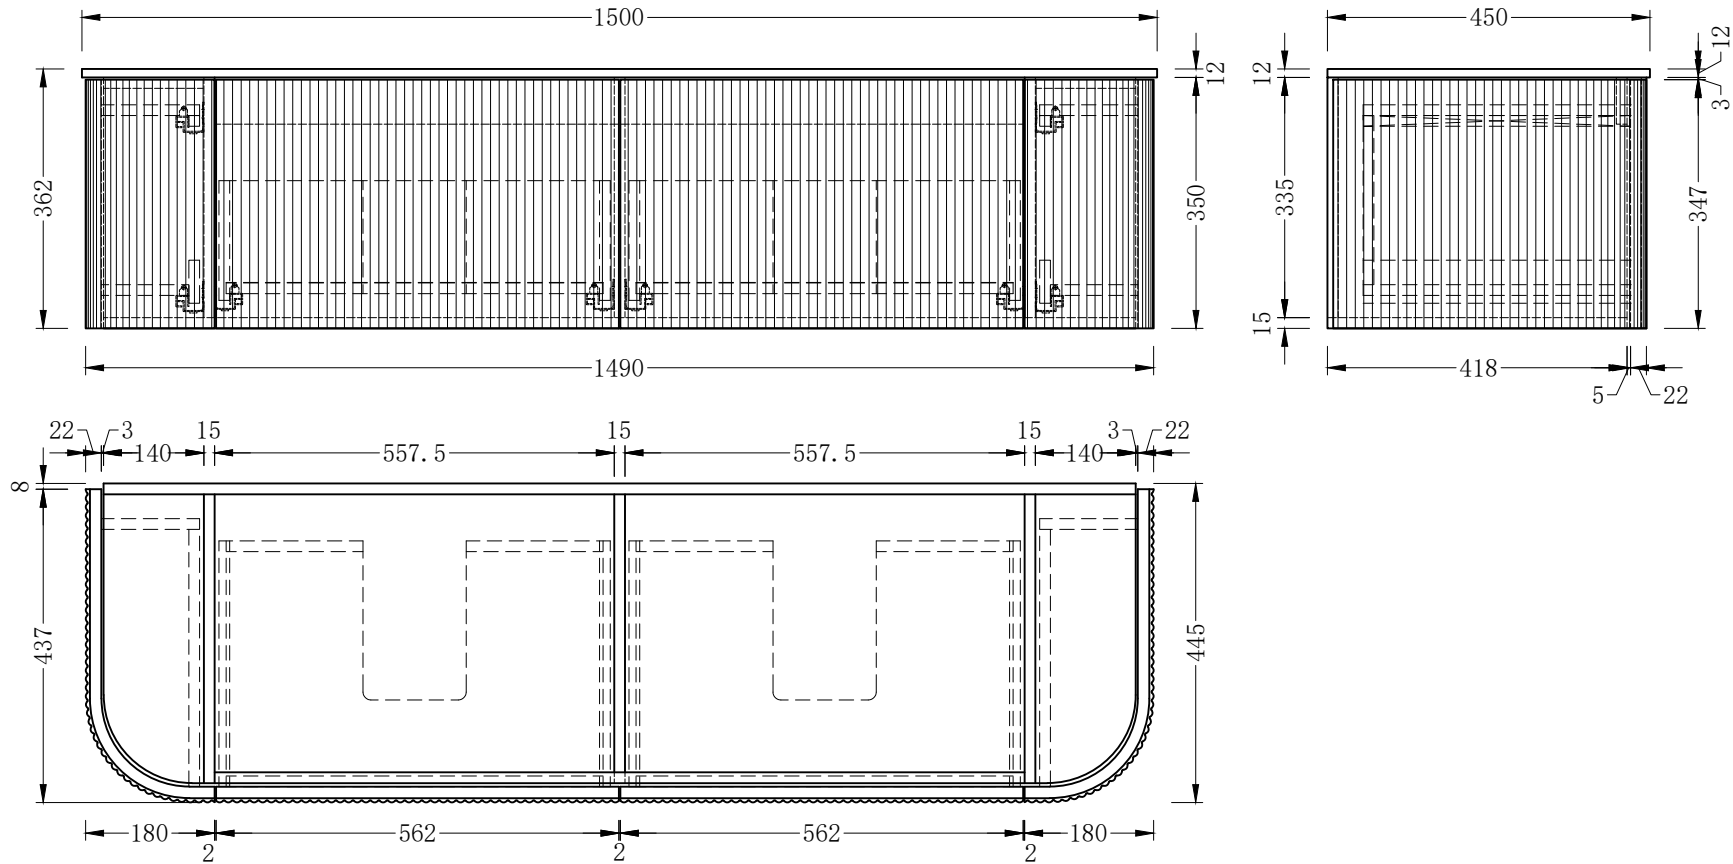

ZYLOH HAUS

FORME NERO 1200MM

ZYLOH HAUS

FORME NERO 1200MM

ZYLOH HAUS

FORME NERO 1500MM

ZYLOH HAUS

FORME NERO 1500MM

ZYLOH HAUS

FORME NERO 1500MM

ZYLOH HAUS

1500MM LEFT OFFSET STONETOP

ZYLOH HAUS

FORME NERO 1500MM

ZYLOH HAUS

1500MM RIGHT OFFSET STONETOP

ZYLOH HAUS

FORME NERO 1800MM