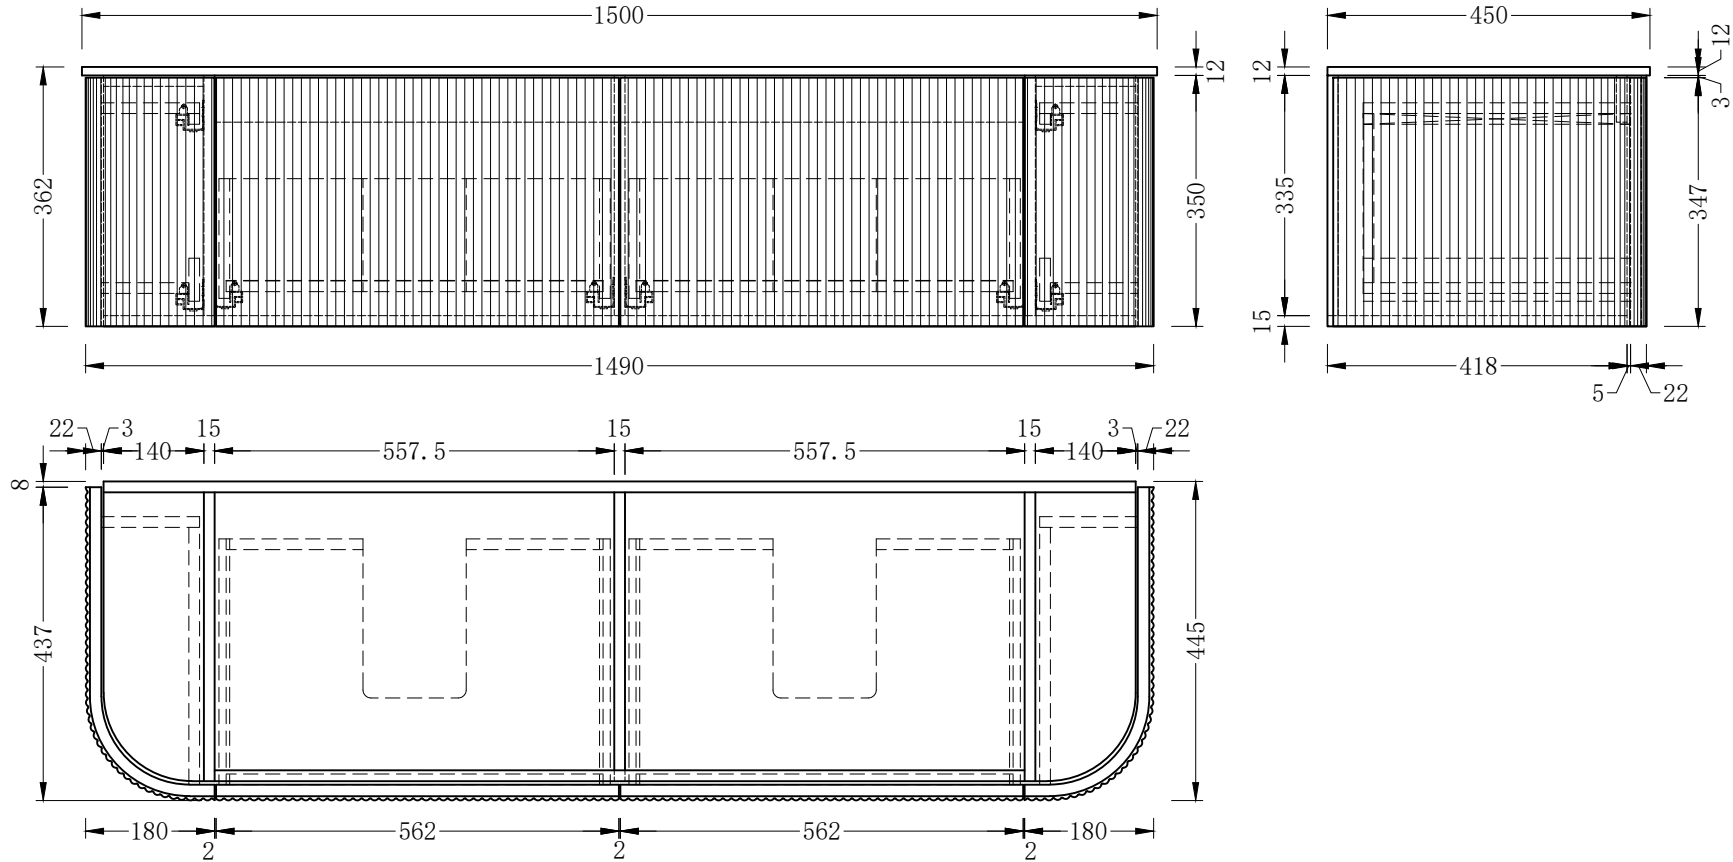

ZYLOH HAUS

FORME NERO 1500MM

ZYLOH HAUS

1500MM LEFT OFFSET STONETOP

ZYLOH HAUS

FORME NERO 1500MM

ZYLOH HAUS

1500MM RIGHT OFFSET STONETOP

ZYLOH HAUS

FORME NERO 1800MM