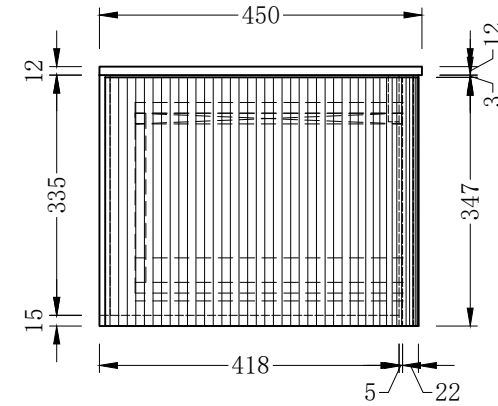

ZYLOH HAUS

FORME NERO 750MM

ZYLOH HAUS

FORME NERO 750MM

ZYLOH HAUS

FORME NERO 900MM

ZYLOH HAUS

FORME NERO 900MM

ZYLOH HAUS

FORME NERO 1200MM

ZYLOH HAUS

FORME NERO 1200MM

ZYLOH HAUS

FORME NERO 1500MM

ZYLOH HAUS

FORME NERO 1500MM

ZYLOH HAUS

FORME NERO 1500MM

ZYLOH HAUS

1500MM LEFT OFFSET STONETOP

ZYLOH HAUS

FORME NERO 1500MM

ZYLOH HAUS

1500MM RIGHT OFFSET STONETOP

ZYLOH HAUS

FORME NERO 1800MM