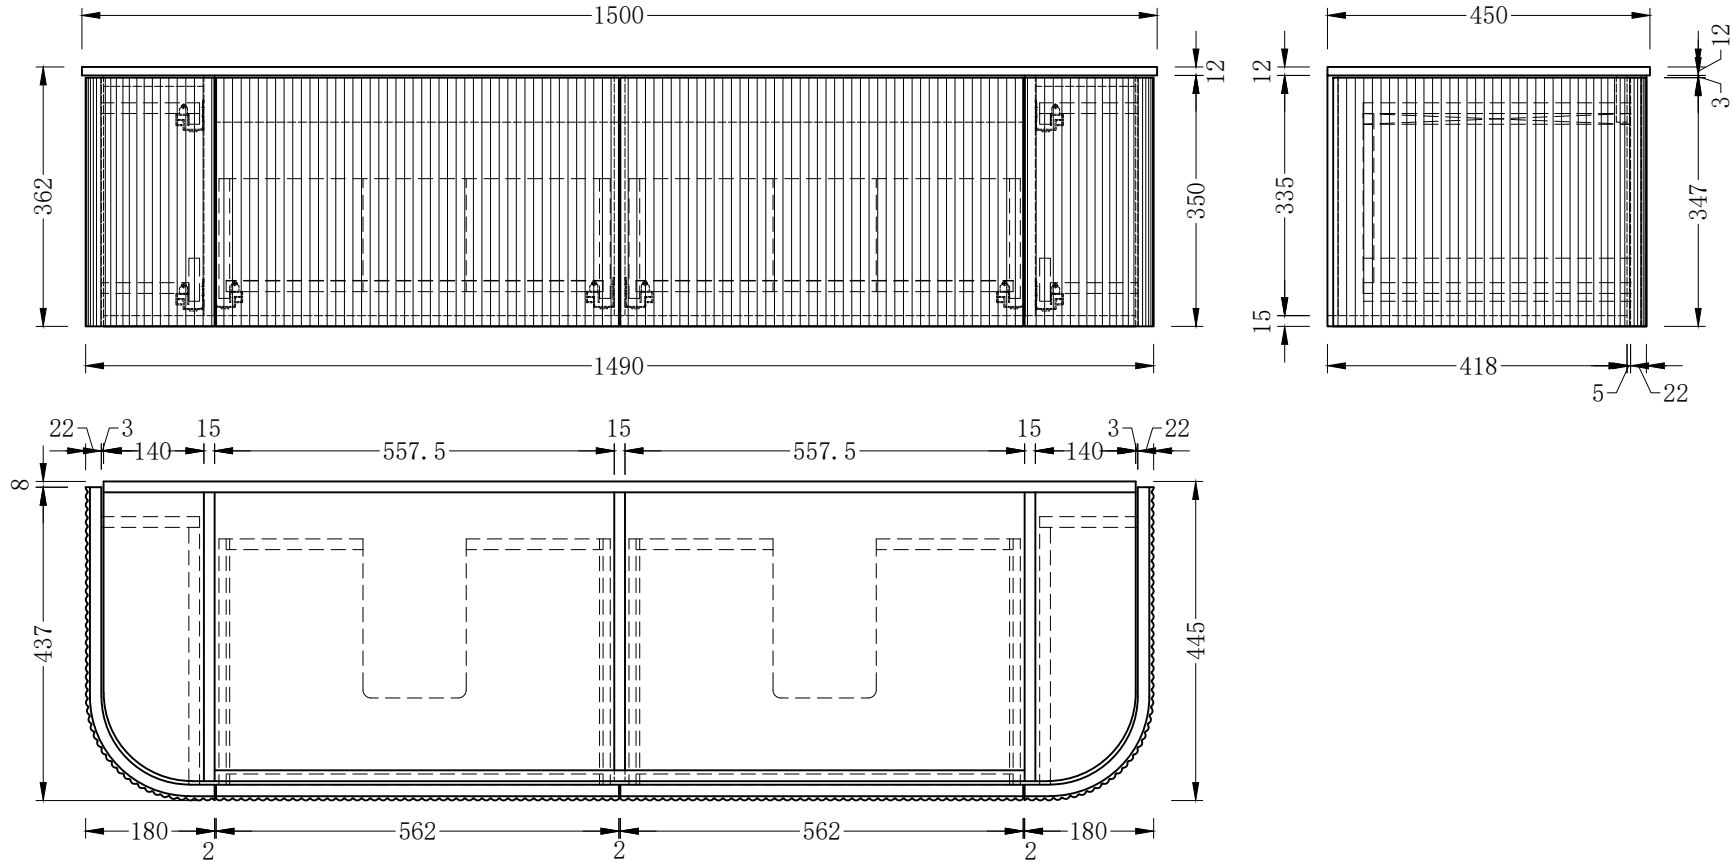

ZYLOH HAUS

FORME NERO 1200MM

ZYLOH HAUS

FORME NERO 1200MM

ZYLOH HAUS

FORME NERO 1500MM

ZYLOH HAUS

FORME NERO 1500MM

ZYLOH HAUS

FORME NERO 1500MM

ZYLOH HAUS

1500MM LEFT OFFSET STONETOP

ZYLOH HAUS

FORME NERO 1500MM

ZYLOH HAUS

1500MM RIGHT OFFSET STONETOP

ZYLOH HAUS

FORME NERO 1800MM