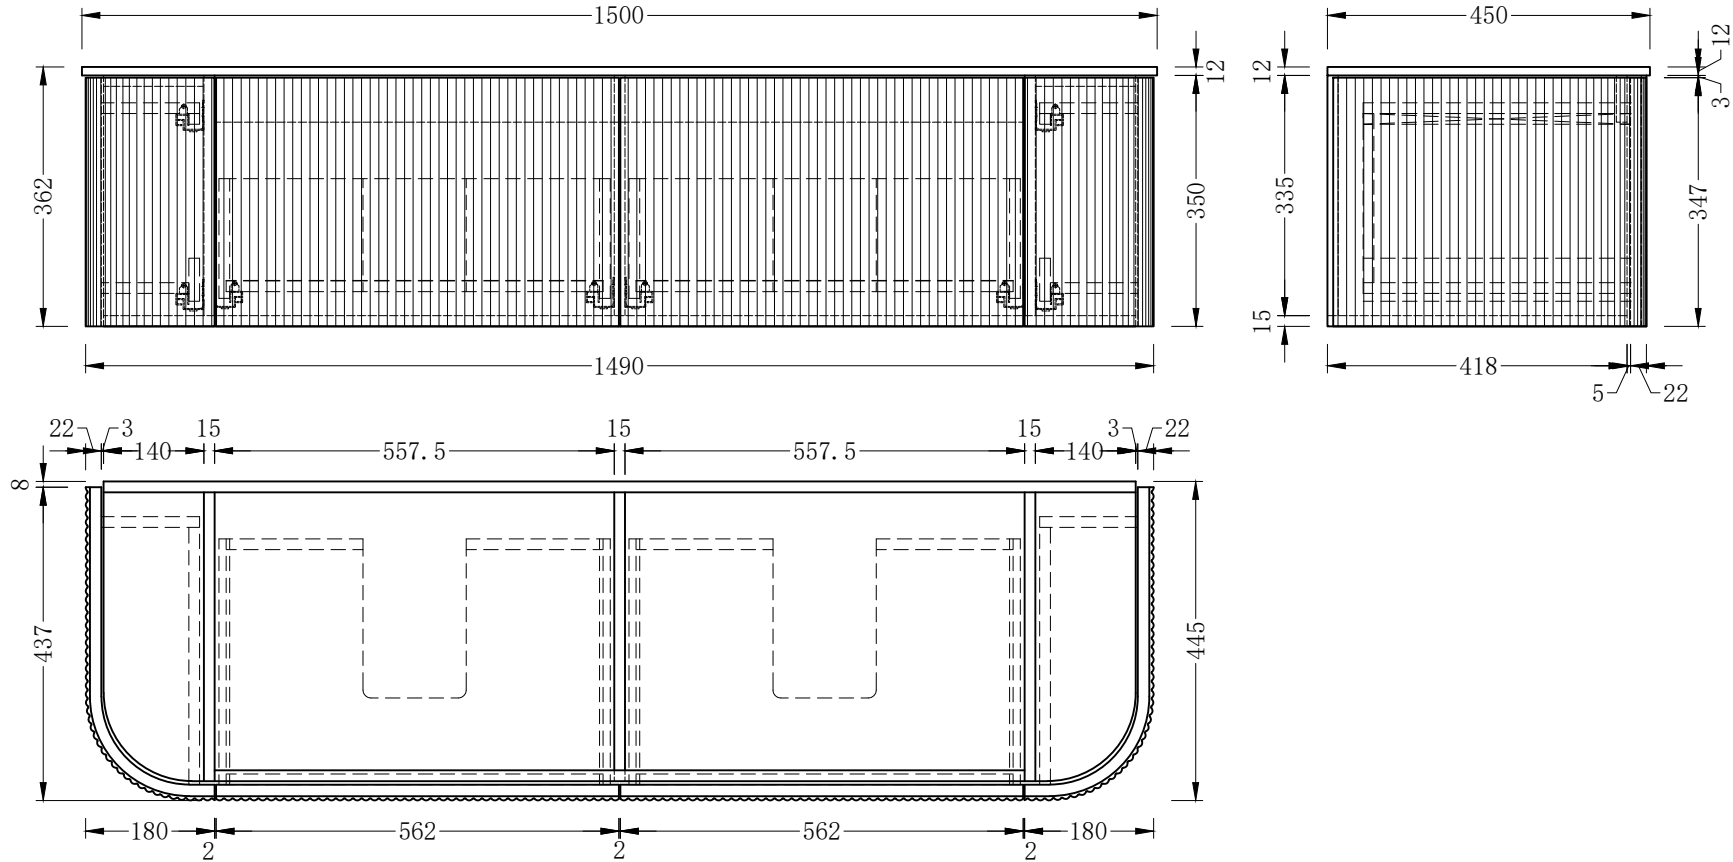

ZYLOH HAUS

FORME TERRA 1200MM

ZYLOH HAUS

FORME TERRA 1200MM

ZYLOH HAUS

FORME TERRA 1500MM

ZYLOH HAUS

FORME TERRA 1500MM

ZYLOH HAUS

FORME TERRA 1500MM

ZYLOH HAUS

1500MM LEFT OFFSET STONETOP

ZYLOH HAUS

FORME TERRA 1500MM

ZYLOH HAUS

1500MM RIGHT OFFSET STONETOP

ZYLOH HAUS

FORME TERRA 1800MM

ZYLOH HAUS

FORME TERRA 1800MM