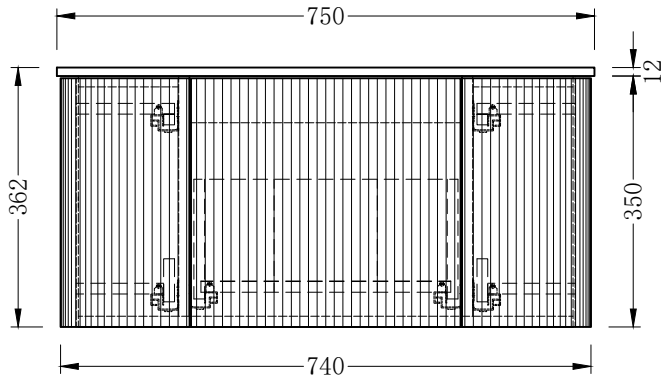

ZYLOH HAUS

FORME TERRA 750MM

ZYLOH HAUS

FORME TERRA 750MM

ZYLOH HAUS

FORME TERRA 900MM

ZYLOH HAUS

FORME TERRA 900MM

ZYLOH HAUS

FORME TERRA 1200MM

ZYLOH HAUS

FORME TERRA 1200MM

ZYLOH HAUS

FORME TERRA 1500MM

ZYLOH HAUS

FORME TERRA 1500MM

ZYLOH HAUS

FORME TERRA 1500MM

ZYLOH HAUS

1500MM LEFT OFFSET STONETOP

ZYLOH HAUS

FORME TERRA 1500MM

ZYLOH HAUS

1500MM RIGHT OFFSET STONETOP

ZYLOH HAUS

FORME TERRA 1800MM

ZYLOH HAUS

FORME TERRA 1800MM