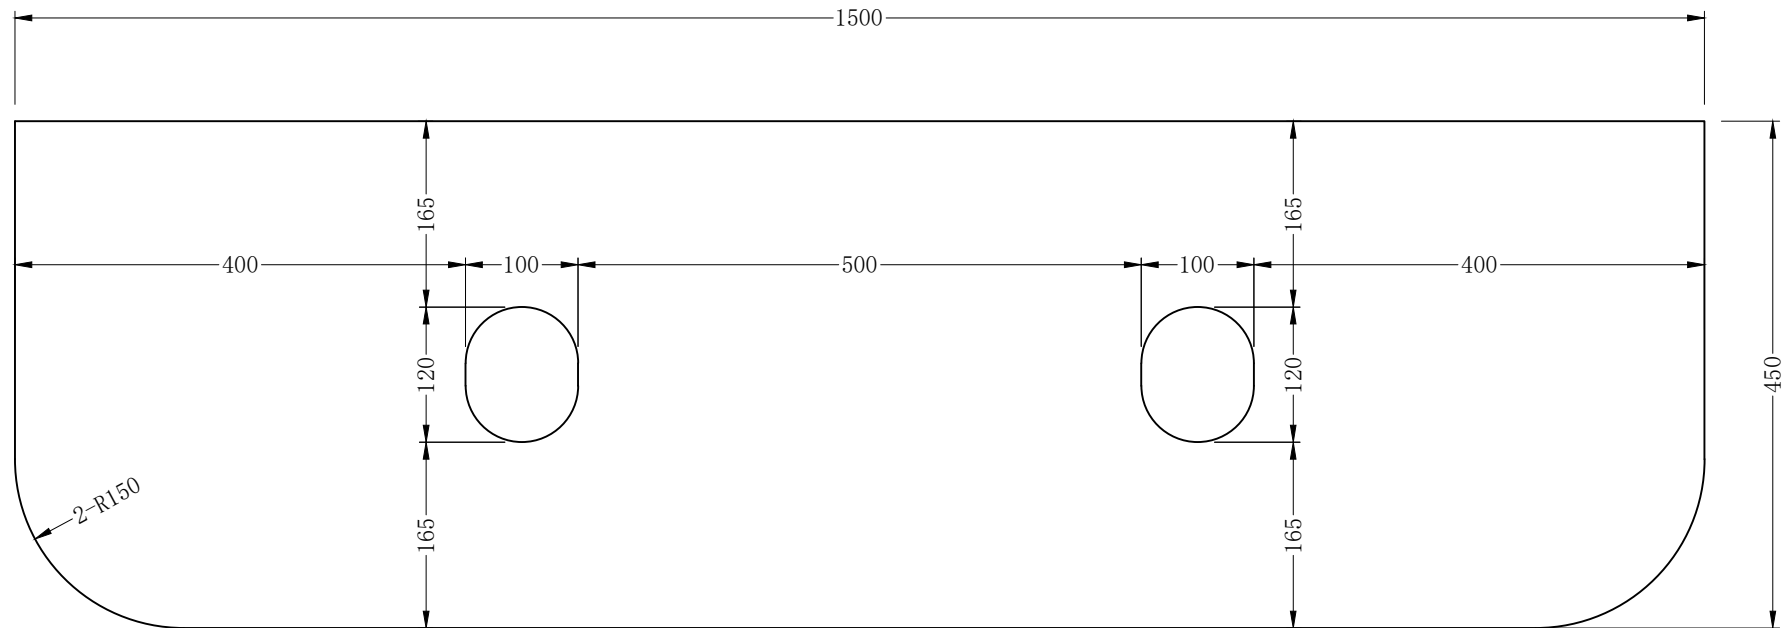

ZYLOH HAUS

FORME TERRA 1200MM

ZYLOH HAUS

FORME TERRA 1200MM

ZYLOH HAUS

FORME TERRA 1500MM

ZYLOH HAUS

FORME TERRA 1500MM

ZYLOH HAUS

FORME TERRA 1500MM

ZYLOH HAUS

1500MM LEFT OFFSET STONETOP

ZYLOH HAUS

FORME TERRA 1500MM

ZYLOH HAUS

1500MM RIGHT OFFSET STONETOP

ZYLOH HAUS

FORME TERRA 1800MM

ZYLOH HAUS

FORME TERRA 1800MM