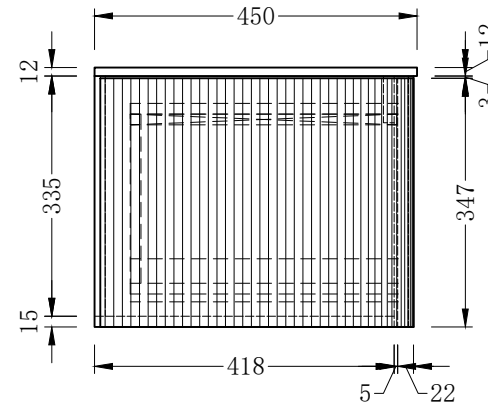

ZYLOH HAUS

FORME TERRA 750MM

ZYLOH HAUS

FORME TERRA 750MM

ZYLOH HAUS

FORME TERRA 900MM

ZYLOH HAUS

FORME TERRA 900MM

ZYLOH HAUS

FORME TERRA 1200MM

ZYLOH HAUS

FORME TERRA 1200MM

ZYLOH HAUS

FORME TERRA 1500MM

ZYLOH HAUS

FORME TERRA 1500MM

ZYLOH HAUS

FORME TERRA 1500MM

ZYLOH HAUS

1500MM LEFT OFFSET STONETOP

ZYLOH HAUS

FORME TERRA 1500MM

ZYLOH HAUS

1500MM RIGHT OFFSET STONETOP

ZYLOH HAUS

FORME TERRA 1800MM

ZYLOH HAUS

FORME TERRA 1800MM