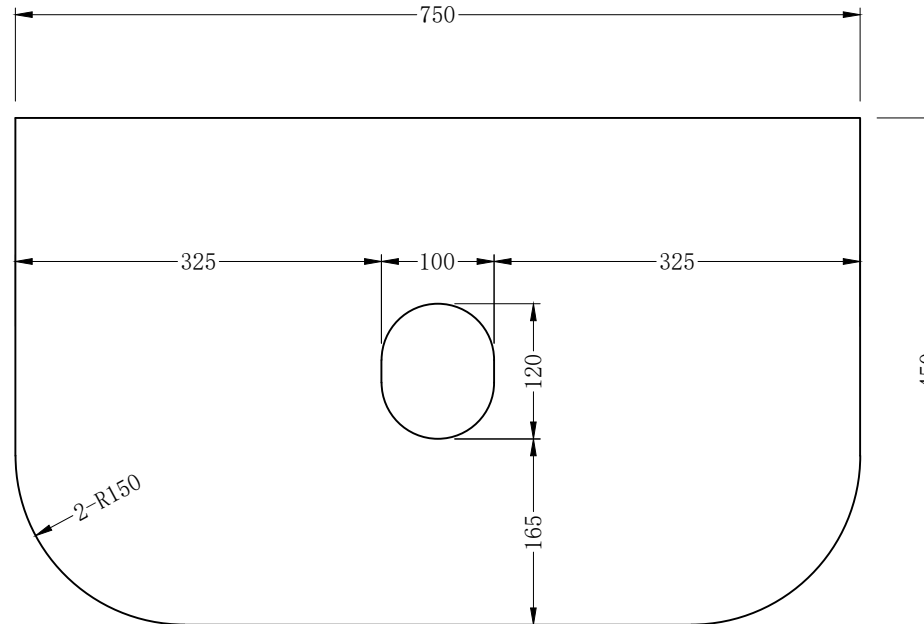

ZYLOH HAUS

FORME TERRA 750MM

ZYLOH HAUS

FORME TERRA 750MM

ZYLOH HAUS

FORME TERRA 900MM

ZYLOH HAUS

FORME TERRA 900MM

ZYLOH HAUS

FORME TERRA 1200MM

ZYLOH HAUS

FORME TERRA 1200MM

ZYLOH HAUS

FORME TERRA 1500MM

ZYLOH HAUS

FORME TERRA 1500MM

ZYLOH HAUS

FORME TERRA 1500MM

ZYLOH HAUS

1500MM LEFT OFFSET STONETOP

ZYLOH HAUS

FORME TERRA 1500MM

ZYLOH HAUS

1500MM RIGHT OFFSET STONETOP

ZYLOH HAUS

FORME TERRA 1800MM

ZYLOH HAUS

FORME TERRA 1800MM