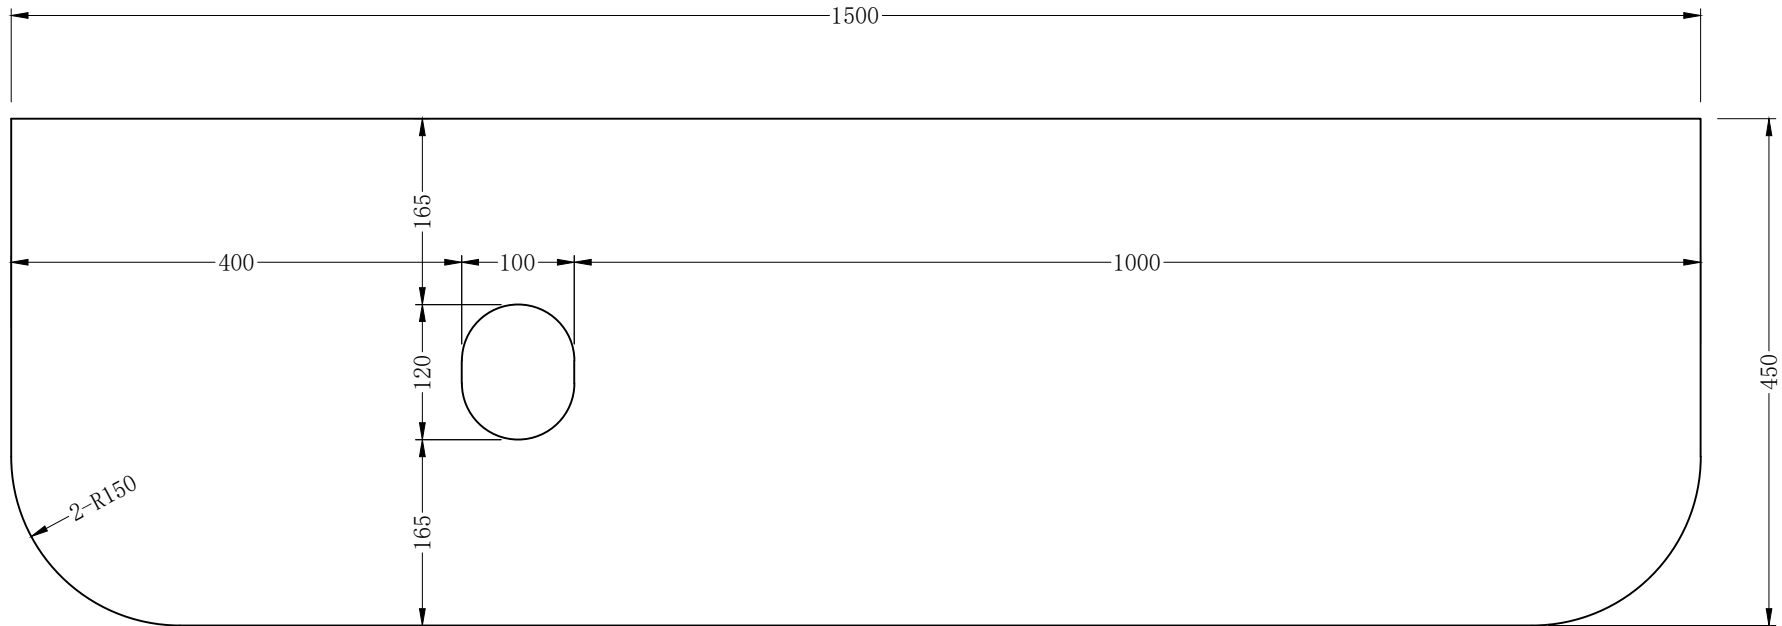

ZYLOH HAUS

FORME TERRA 1200MM

ZYLOH HAUS

FORME TERRA 1200MM

ZYLOH HAUS

FORME TERRA 1500MM

ZYLOH HAUS

FORME TERRA 1500MM

ZYLOH HAUS

FORME TERRA 1500MM

ZYLOH HAUS

1500MM LEFT OFFSET STONETOP

ZYLOH HAUS

FORME TERRA 1500MM

ZYLOH HAUS

1500MM RIGHT OFFSET STONETOP

ZYLOH HAUS

FORME TERRA 1800MM

ZYLOH HAUS

FORME TERRA 1800MM