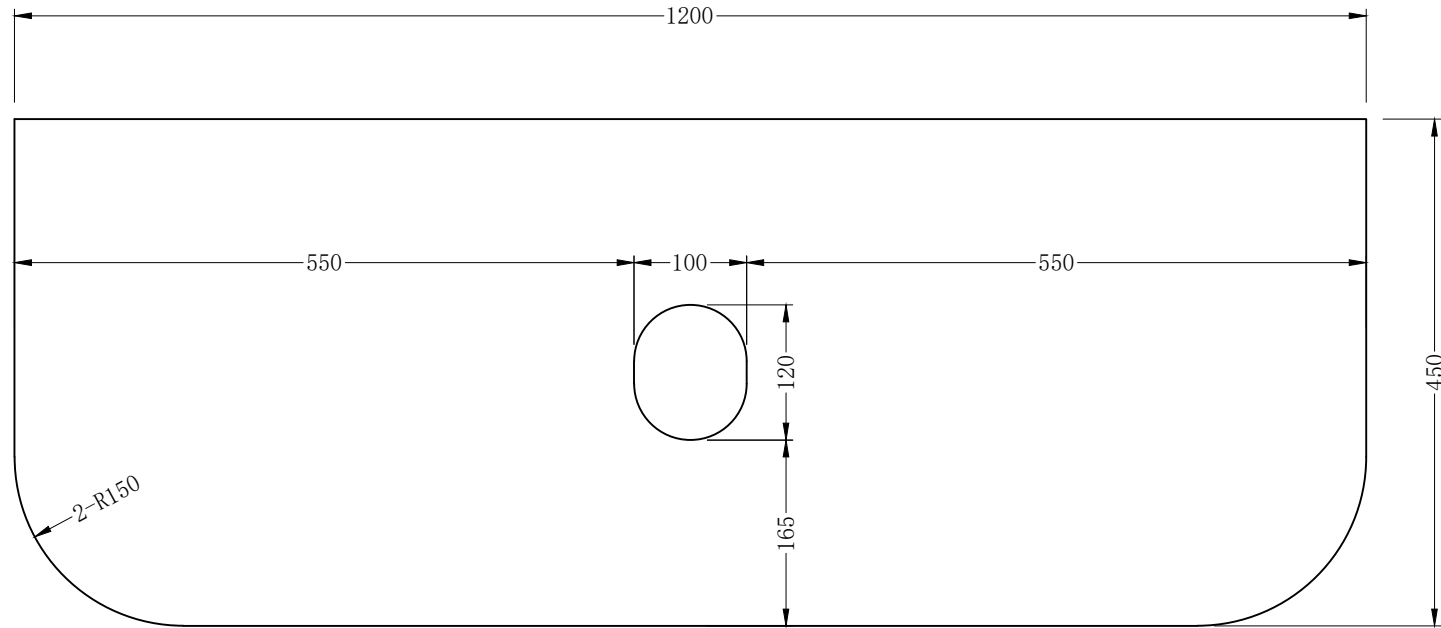

ZYLOH HAUS

FORME TERRA 750MM

ZYLOH HAUS

FORME TERRA 750MM

ZYLOH HAUS

FORME TERRA 900MM

ZYLOH HAUS

FORME TERRA 900MM

ZYLOH HAUS

FORME TERRA 1200MM

ZYLOH HAUS

FORME TERRA 1200MM

ZYLOH HAUS

FORME TERRA 1500MM

ZYLOH HAUS

FORME TERRA 1500MM

ZYLOH HAUS

FORME TERRA 1500MM

ZYLOH HAUS

1500MM LEFT OFFSET STONETOP

ZYLOH HAUS

FORME TERRA 1500MM

ZYLOH HAUS

1500MM RIGHT OFFSET STONETOP

ZYLOH HAUS

FORME TERRA 1800MM

ZYLOH HAUS

FORME TERRA 1800MM