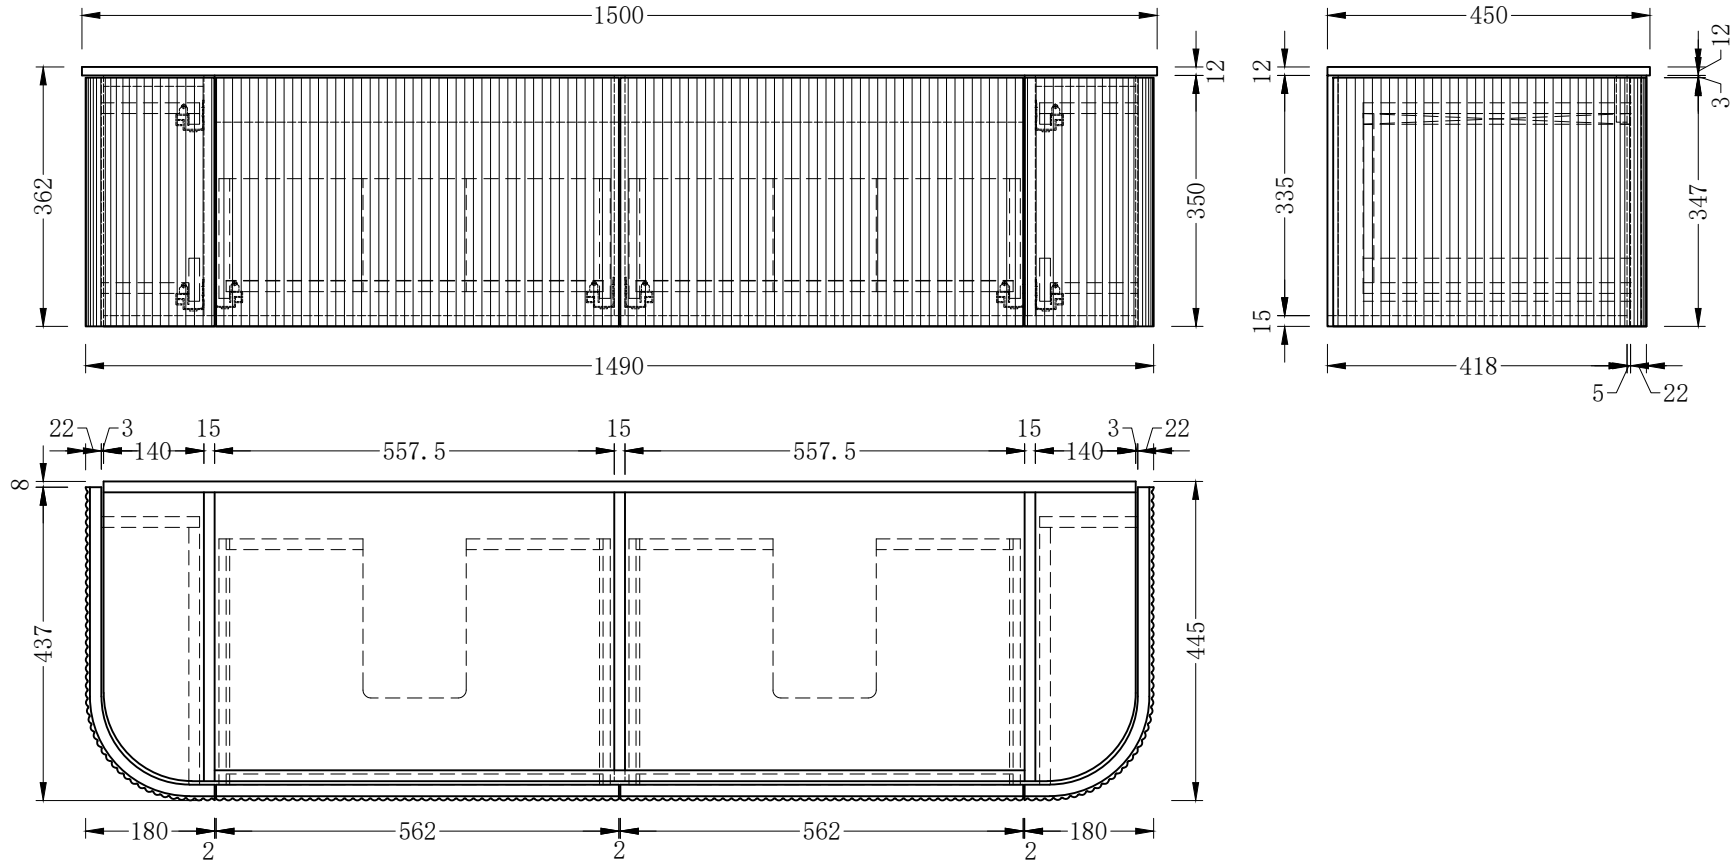

ZYLOH HAUS

FORME TERRA 1500MM

ZYLOH HAUS

1500MM LEFT OFFSET STONETOP

ZYLOH HAUS

FORME TERRA 1500MM

ZYLOH HAUS

1500MM RIGHT OFFSET STONETOP

ZYLOH HAUS

FORME TERRA 1800MM

ZYLOH HAUS

FORME TERRA 1800MM