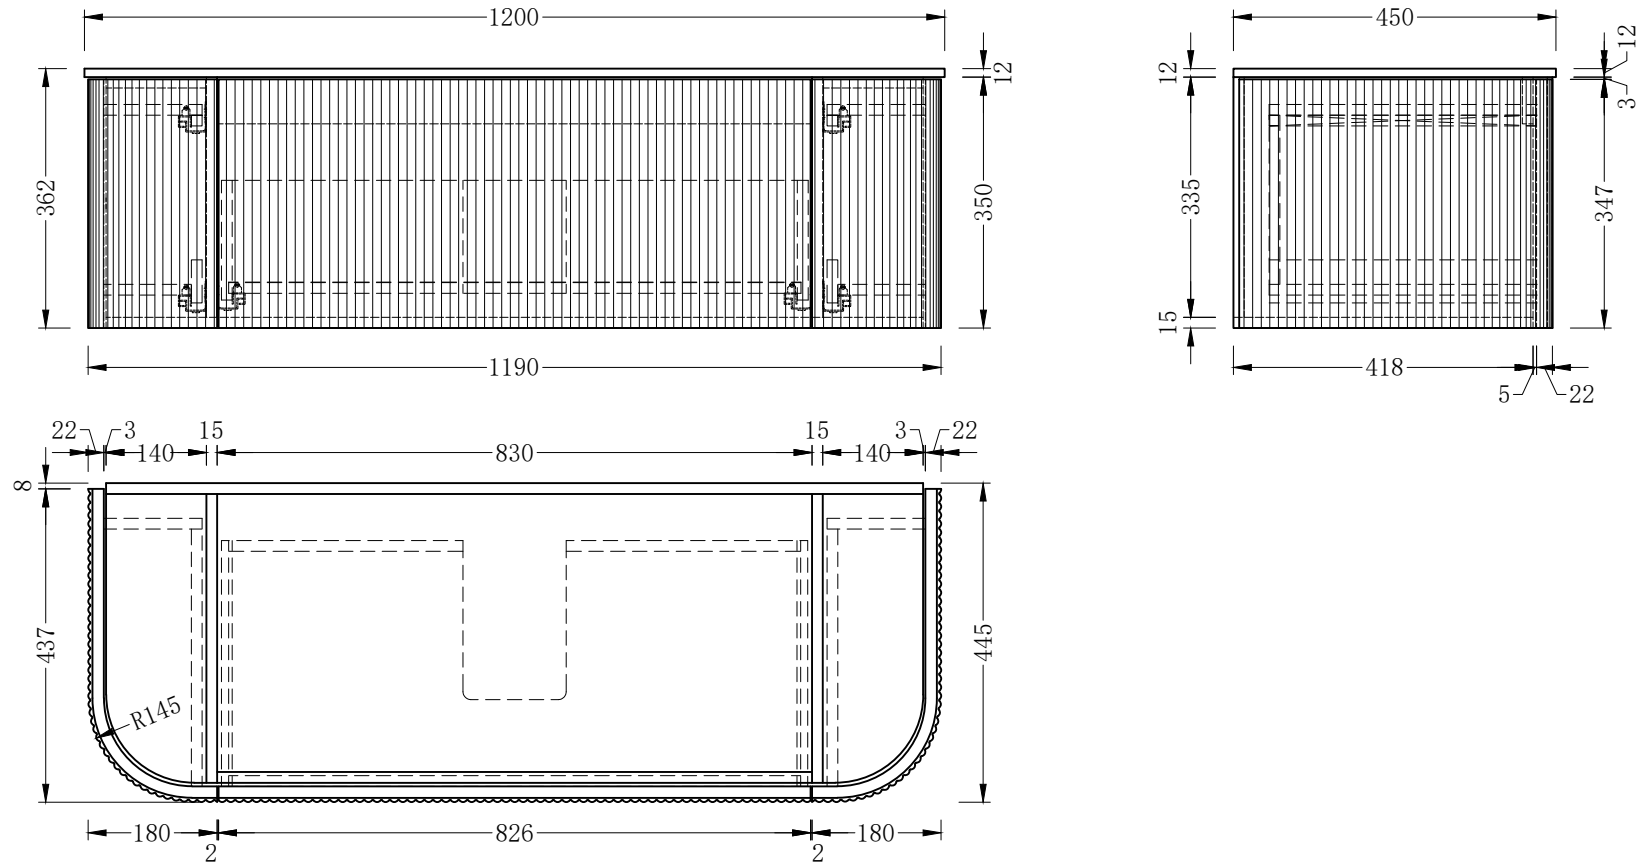

ZYLOH HAUS

FORME TERRA 750MM

ZYLOH HAUS

FORME TERRA 750MM

ZYLOH HAUS

FORME TERRA 900MM

ZYLOH HAUS

FORME TERRA 900MM

ZYLOH HAUS

FORME TERRA 1200MM

ZYLOH HAUS

FORME TERRA 1200MM

ZYLOH HAUS

FORME TERRA 1500MM

ZYLOH HAUS

FORME TERRA 1500MM

ZYLOH HAUS

FORME TERRA 1500MM

ZYLOH HAUS

1500MM LEFT OFFSET STONETOP

ZYLOH HAUS

FORME TERRA 1500MM

ZYLOH HAUS

1500MM RIGHT OFFSET STONETOP

ZYLOH HAUS

FORME TERRA 1800MM

ZYLOH HAUS

FORME TERRA 1800MM