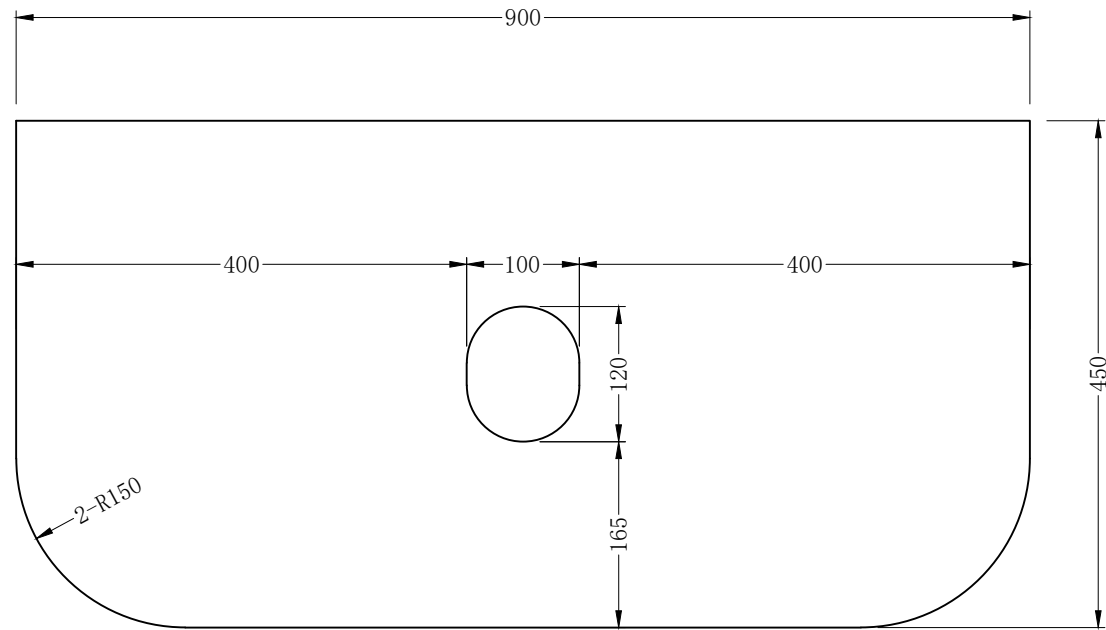

ZYLOH HAUS

FORME TERRA 750MM

ZYLOH HAUS

FORME TERRA 750MM

ZYLOH HAUS

FORME TERRA 900MM

ZYLOH HAUS

FORME TERRA 900MM

ZYLOH HAUS

FORME TERRA 1200MM

ZYLOH HAUS

FORME TERRA 1200MM

ZYLOH HAUS

FORME TERRA 1500MM

ZYLOH HAUS

FORME TERRA 1500MM

ZYLOH HAUS

FORME TERRA 1500MM

ZYLOH HAUS

1500MM LEFT OFFSET STONETOP

ZYLOH HAUS

FORME TERRA 1500MM

ZYLOH HAUS

1500MM RIGHT OFFSET STONETOP

ZYLOH HAUS

FORME TERRA 1800MM

ZYLOH HAUS

FORME TERRA 1800MM