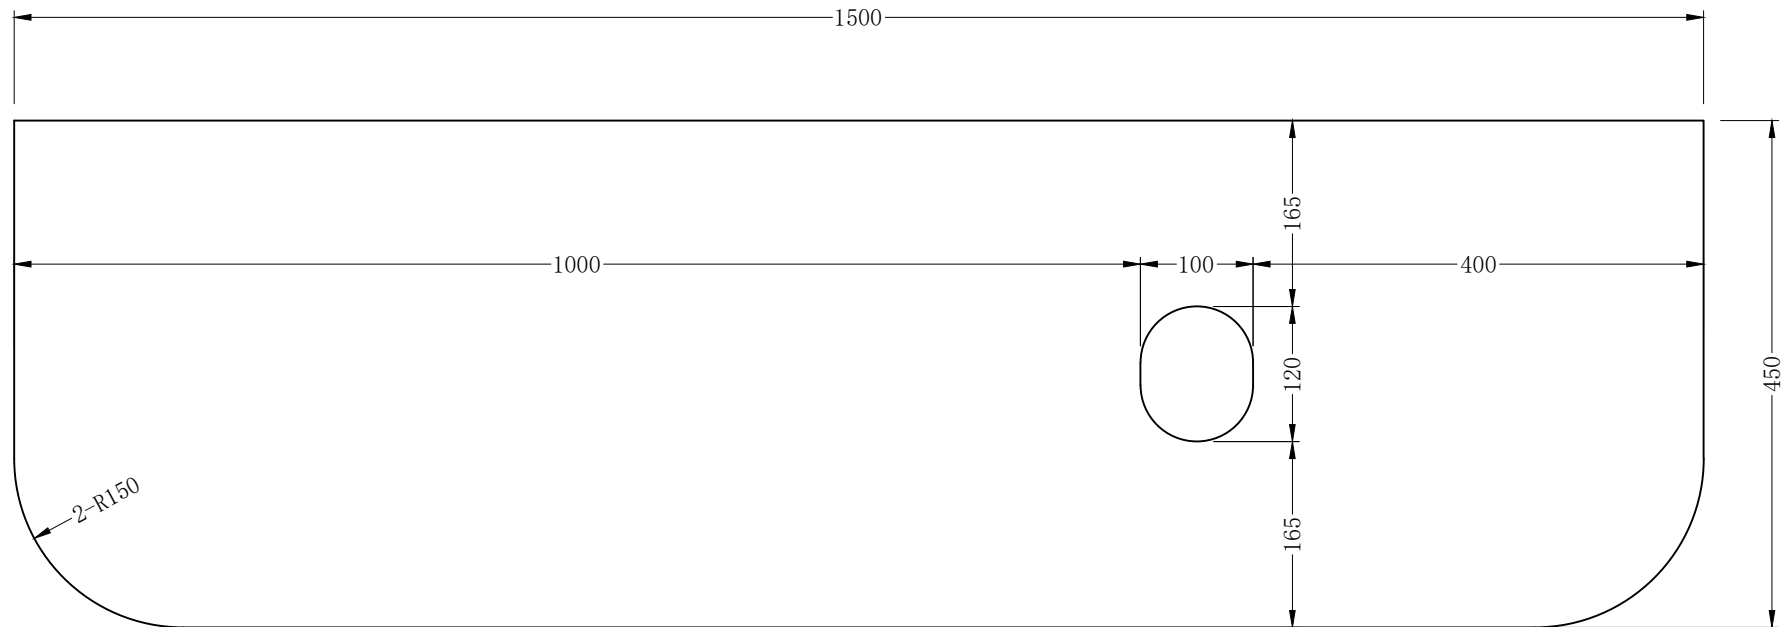

ZYLOH HAUS

FORME TERRA 1500MM

ZYLOH HAUS

1500MM LEFT OFFSET STONETOP

ZYLOH HAUS

FORME TERRA 1500MM

ZYLOH HAUS

1500MM RIGHT OFFSET STONETOP

ZYLOH HAUS

FORME TERRA 1800MM

ZYLOH HAUS

FORME TERRA 1800MM