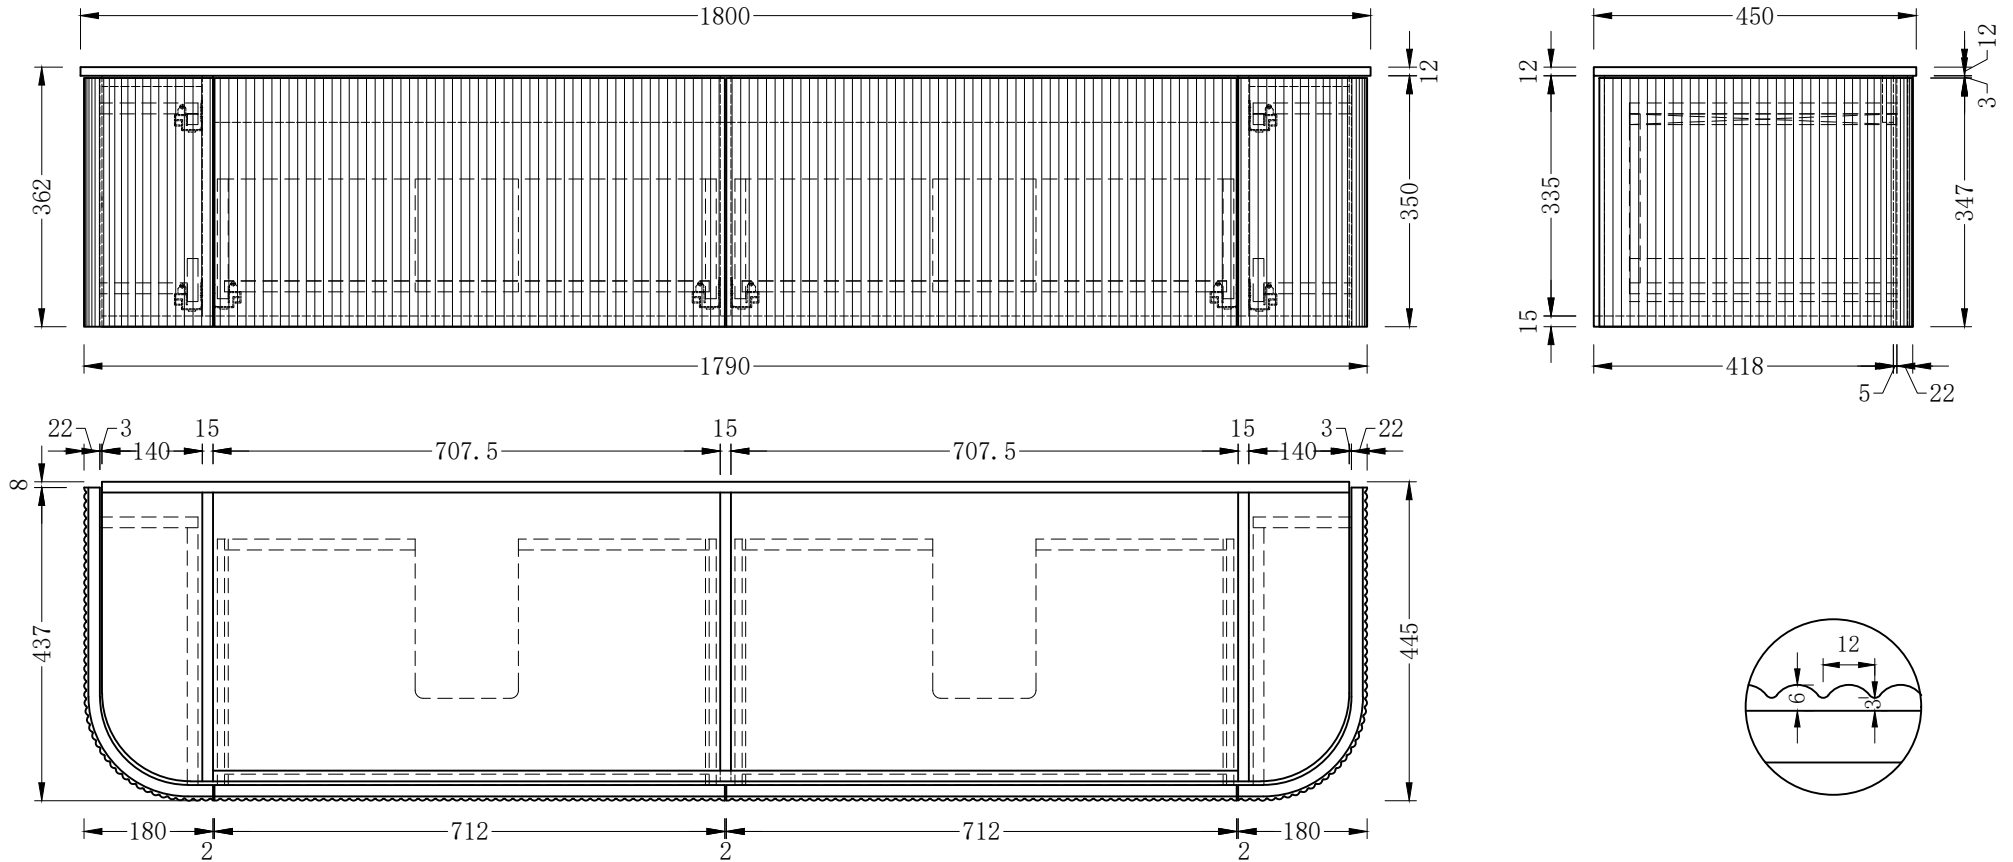

ZYLOH HAUS

FORME TERRA 1500MM

ZYLOH HAUS

1500MM LEFT OFFSET STONETOP

ZYLOH HAUS

FORME TERRA 1500MM

ZYLOH HAUS

1500MM RIGHT OFFSET STONETOP

ZYLOH HAUS

FORME TERRA 1800MM

ZYLOH HAUS

FORME TERRA 1800MM